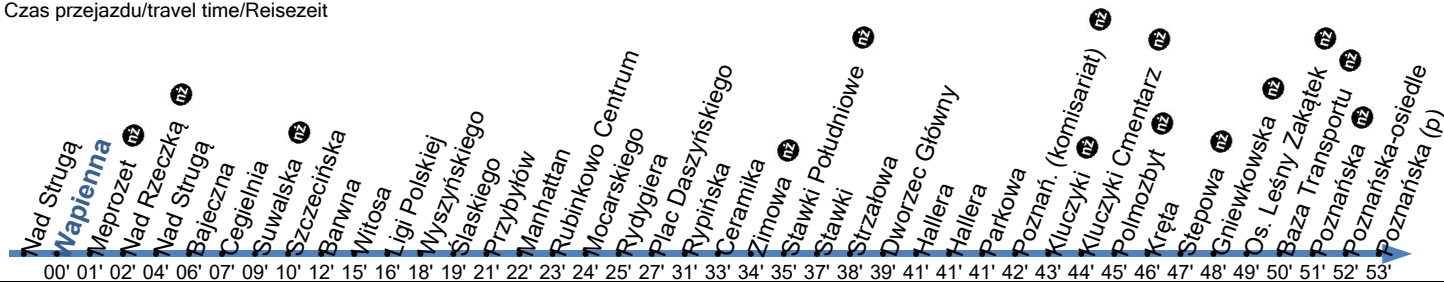

Przystanek: **WAPIENNA 02**

Ważny od: 28.03.2024

Kierunek: POZNAŃSKA

Numer przystanku: 62602

Trasa: NAD STRUGĄ - Nad Strugą - Olsztyńska - Ligi Polskiej - Konstytucji 3 Maja - Dziewulskiego - Łyskowskiego - Rydygiera - Most gen. E.

Zawackiej - Łódzka - Podgórska - Poznańska -> POZNAŃSKA

Czas przejazdu/travel time/Reisezeit

**Dni nauki szkolnej**

Godziny	6	7	8	9	10	11	12	13	14	15	16	17	18	19	20	21	22
Minuty	09	02N	20	50			05		14	14	35		05		20		10